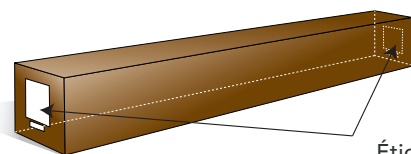

Faisceau lumineux du projecteur  
Projector incident light

CONDITIONNEMENT  
PACKAGING

Stockage horizontal nécessaire  
Store horizontally

Étiquettes  
Labels

**DIMENSIONS**  
*DIMENSIONS*

Formats Ratios	Toiles Fabrics	REF LUMENE	Taille utile de l'image Image size W x H cm	Diagonale Diagonal (inch)	Dimensions hors-tout Overall dimensions L x A x P cm	Bords noirs Black borders (mm) B	Dimensions packaging Packaging dimensions (cm)	Poids net / brut Net / gross weight (kg)	Code EAN
16:9	ALR	MOVIE PALACE UHD 4K 200C EXTRABRIGHT UST	203 x 115	92	207 x 118 x 4,3	15	157 x 20 x 24	14,5 / 17,1	3700795162712
		MOVIE PALACE UHD 4K 240C EXTRABRIGHT UST	221 x 125	100	224 x 128 x 4,3	15	181 x 20 x 24	17,5 / 19,6	3700795161791
		MOVIE PALACE UHD 4K 270C EXTRABRIGHT UST	266 x 149	120	269 x 152 x 4,3	15	199 x 20 x 24	19 / 22,4	3700795161807
		MOVIE PALACE UHD 4K 300C EXTRABRIGHT UST	285 x 160	129	288 x 163 x 4,3	15	210 x 20 x 24	21/24	3700795164600