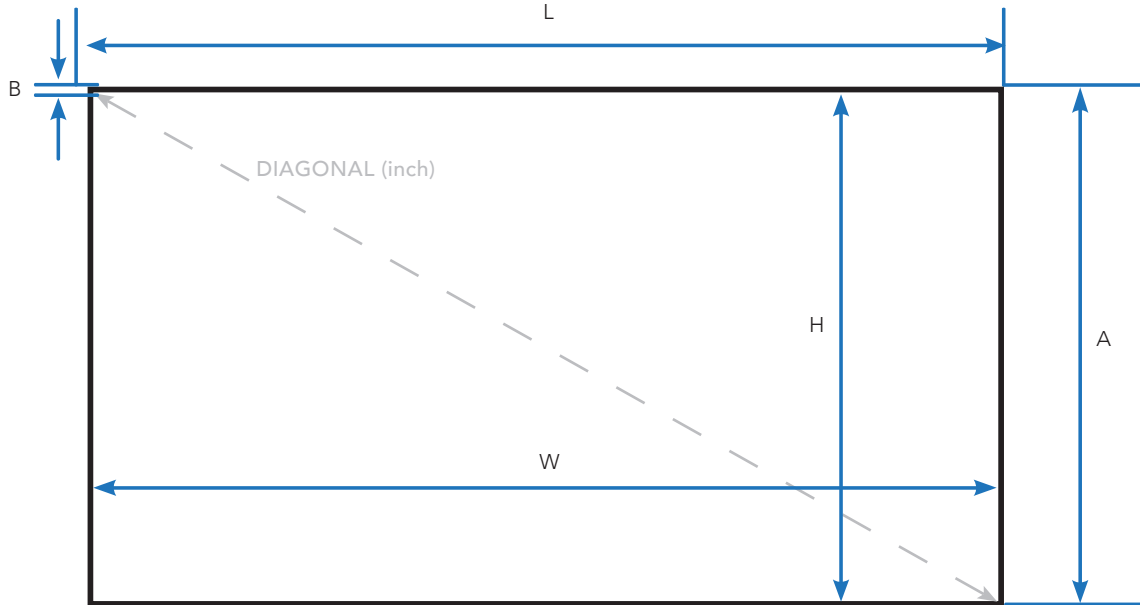

Faisceau lumineux du projecteur  
Projector incident light

CONDITIONNEMENT  
PACKAGING

Stockage horizontal nécessaire  
Store horizontally

Étiquettes  
Labels

**DIMENSIONS**  
*DIMENSIONS*

Formats Ratios	Toiles Fabrics	REF LUMENE	Taille utile de l'image Image size W x H cm	Diagonale Diagonal (inch)	Dimensions hors-tout Overall dimensions L x A x P cm	Bords noirs Black borders (mm) B	Dimensions packaging Packaging dimensions (cm)	Poids net / brut Net / gross weight (kg)	Code EAN
16:9	ALR	MOVIE PALACE UHD 4K 200C EXTRABRIGHT UST	203 x 115	92	207 x 118 x 4,3	15	157 x 20 x 24	14,5 / 17,1	3700795162712
		MOVIE PALACE UHD 4K 240C EXTRABRIGHT UST	221 x 125	100	224 x 128 x 4,3	15	181 x 20 x 24	17,5 / 19,6	3700795161791
		MOVIE PALACE UHD 4K 270C EXTRABRIGHT UST	266 x 149	120	269 x 152 x 4,3	15	199 x 20 x 24	19 / 22,4	3700795161807
		MOVIE PALACE UHD 4K 300C EXTRABRIGHT UST	285 x 160	129	288 x 163 x 4,3	15	210 x 20 x 24	21/24	3700795164600